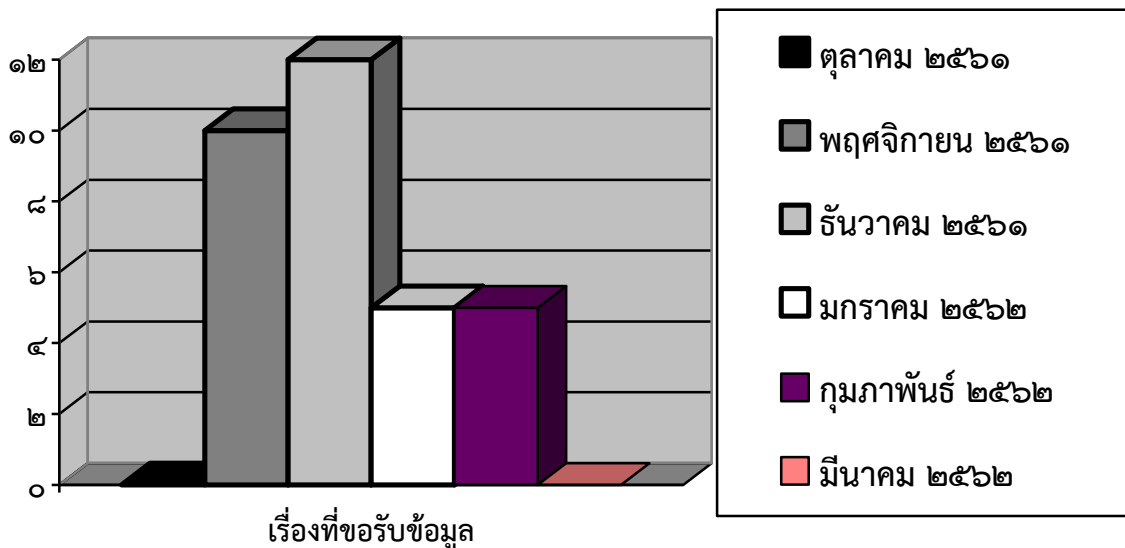

สถิติรายการผู้ขอใช้บริการ Internet Free Wifi เทศบาลเมืองลำพูน

ประจำเดือน ตุลาคม พ.ศ. ๒๕๖๑ – มีนาคม พ.ศ. ๒๕๖๒

เดือน	จำนวน (ราย)
ตุลาคม ๒๕๖๑	-
พฤศจิกายน ๒๕๖๑	๑๐
ธันวาคม ๒๕๖๑	๑๒
มกราคม ๒๕๖๒	๕
กุมภาพันธ์ ๒๕๖๒	๕
มีนาคม ๒๕๖๒	-
รวม	๓๒

แผนภูมิแสดงจำนวนผู้ขอรับบริการ Internet Free Wifi เทศบาลฯ

(ราย)

จุดบริการ Internet Free Wifi เทศบาลฯ ๑๑ จุด

๑. เทศบาลเมืองลำพูน
๒. ศูนย์บริการนักท่องเที่ยวเชิงสะพานท่าขาม
๓. สวนสาธารณะมหาวัน
๔. วัดพระธาตุหริภุญชัย
๕. อนุสาวรีย์พระนางจามเทวี
๖. พิพิธภัณฑ์ชุมชนเมือง
๗. สถานีดับเพลิงเทศบาลเมืองลำพูน
๘. สวนสาธารณะกุ๋ช้าง
๙. ตลาดวัดไชยนิกร (ช่วงพระเจ้าพ่อเรื้อ)
๑๐. วัดสันป่ายางหลวง
๑๑. เขื่อนคิลปินหริภุญชัย